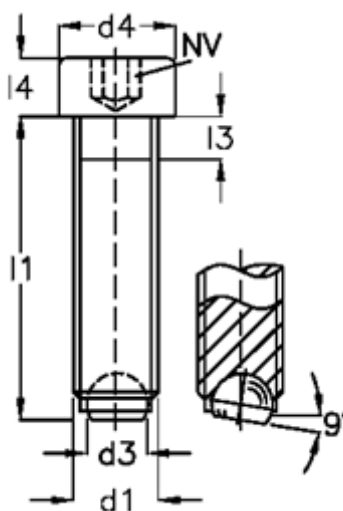

Varenummer: 20927619A
Beskrivelse: E+G Kuglespændeskruer
GN 606-M6-20-B

Mål

d1	= M6
d2	= 4.0
d3	= 3.2
d4	= 10
Indvendig sekskant	= 5.0
l1	= 20
l3	= 3.0
l4	= 6